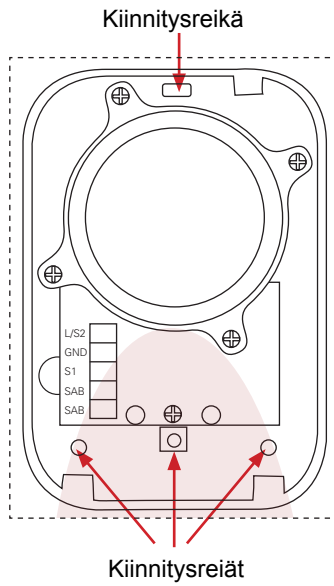

Sisäkäyttöön sireeni punaisella vilkulla. Omat kytkentäpisteet vilkulle ja sireenille.

Tekniset tiedot:

Äänenvoimakkuus	109 dB
Kansisuoja	Avautuva (N/C)
Tehosyöttö	12 VDC
Virrankulutus	max. 0,25A
Mitat	85 x 123 x 28 mm
Toimintalämpötila	-35 °C...+60 °C

Asennus:

1. Avaa sireenikotelo varovasti yläreunasta (kotelo on saranoitu alareunasta).

2. Tee tarvittavat kytkennät alla olevan kytkentäohjeen mukaisesti.

3. Kiinnitä sireeni seinään kuvassa näkyviä kiinnitysreikiä käyttäen